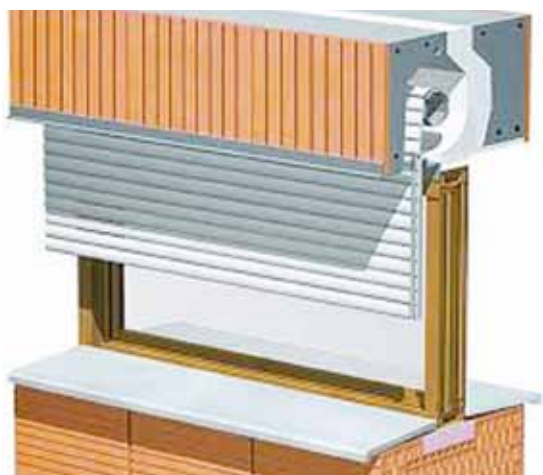

Přednosti a výhody

- Vysoký stupeň zastínění a snižování hladiny venkovního hluku,
- termoregulační i ochranný efekt,
- eliminace tepelných mostů,
- možnost elektrického ovládání,
- hliníkové lamely plněné PUR pěnou,
- maximální garantovaná plocha 8,5 m².

Ovládání

Standardní rozměry:

	ŠÍŘKA [mm]		VÝŠKA [mm]	PLOCHA [m²]	LAMELA
	min.	max.	max.		
do překlada HELUZ	600	2 900	3 000	6,5 (lamela M317)	M317 M328 MY442
		2 700	2 800	5,8 (lamela M328)	
		4 000	2 100	8,5 (lamela MY442)