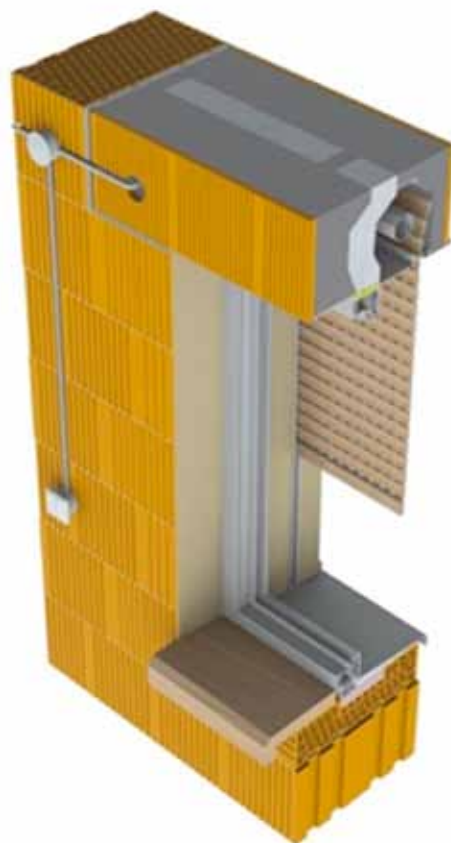

Přednosti a výhody

- Vysoký stupeň zastínění a snižování hladiny venkovního hluku,
- termoregulační i ochranný efekt,
- eliminace tepelných mostů,
- možnost elektrického ovládání,
- hliníkové lamely plněné PUR pěnou,
- maximální garantovaná plocha 8,5 m².

Ovládání

Standardní rozměry:

	ŠÍŘKA [mm]		VÝŠKA [mm]	PLOCHA [m²]	LAMELA
	min.	max.	max.		
do překlada HELUZ	600	2 900	3 000	6,5 (lamela M317)	M317 M328 MY442
		2 700	2 800	5,8 (lamela M328)	
		4 000	2 100	8,5 (lamela MY442)